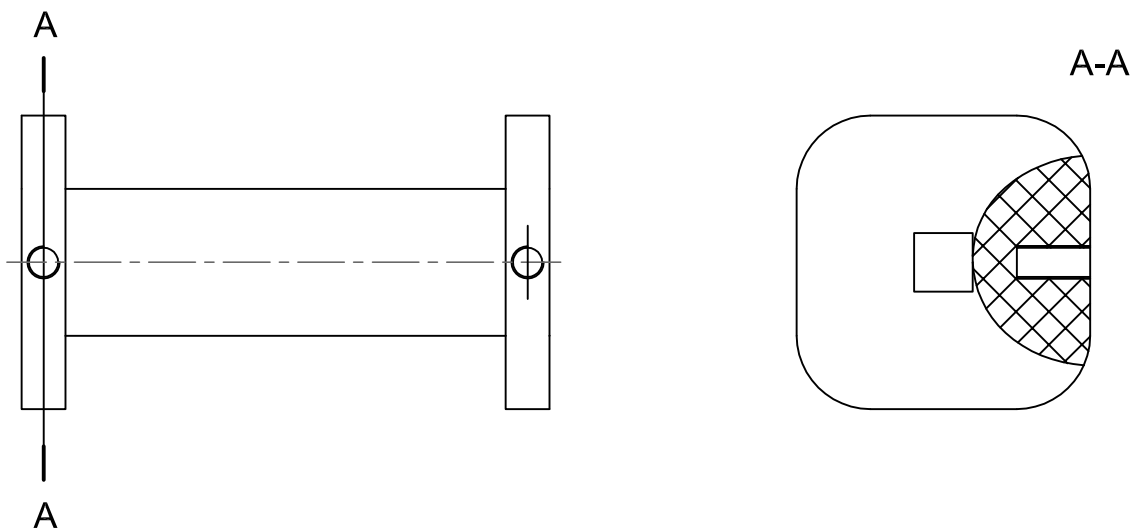

E

F

		Мащаб	Маса		
Отг. отдел ОТСК	Техническа справка Панталеев	Вид на документа		Статус на документа Въведен	
ТУ – София	Разработил Хайлезов	Наименование, доп. наименование  Макара		E02.01.01	
	Одобрил Е. Чалъкова			Изм.	Дата на изд.
				2009-04-16	BG 1/1