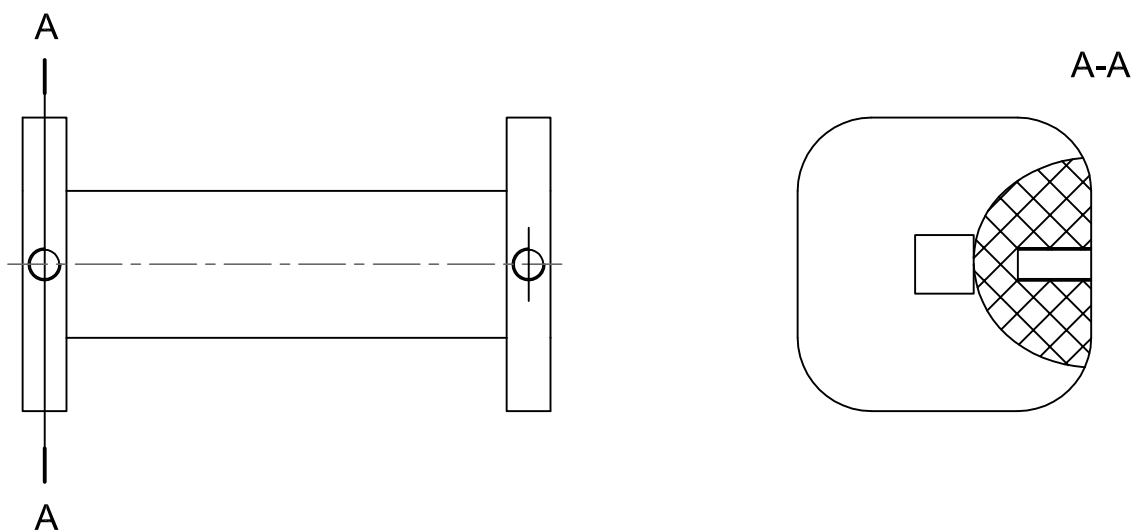

E

F

		Мащаб	Маса		
Отг. отдел ОТСК	Техническа справка Хайлезов	Вид на документа		Статус на документа Въведен	
ТУ – София	Разработил Панталеев	Наименование, доп. наименование Макара		Е02.01.01	
	Одобрил Е. Чалъкова			Изм.	Дата на изд.
				2009-04-16	BG 1/1