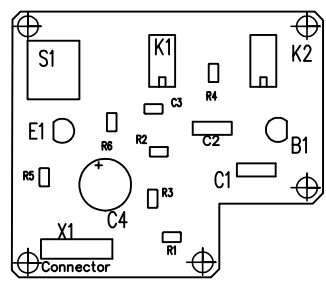

1 2 3 4 5 6 7 8

A
B
C
D
E
F

ISO 2768-m

Щриховките са по БДС 2.312-87.

Отз. отдел ОТСК	Техническа справка М. Хайлезов	Вид на документа ПП - бял печат	Статус на документа бъведен	
ТУ - София	Разработил С. Панталеев	Наименование, доп. наименование Фотоклетка за бърза промяна на осветеността	ФК 01.02.00	
	Одобрил Е. Чалъкова			
	Изм.	Дата на изд.	Език	Лист
		2009-05-10	bg	1/1